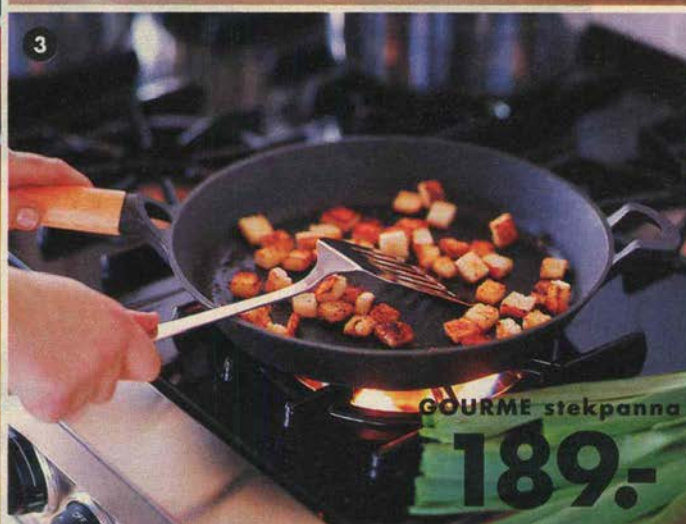

Sveriges största hopkok gourmetredskap till husmanspriser.

1. KURAGE grytserie.
Silverstonebelagd aluminium.
Handtag i plast.
Handdisk rekommenderas.
Stekpanna Ø28 cm **149.-**
Gryta 3 l **179.-**
Kastrull 2 l **159.-**